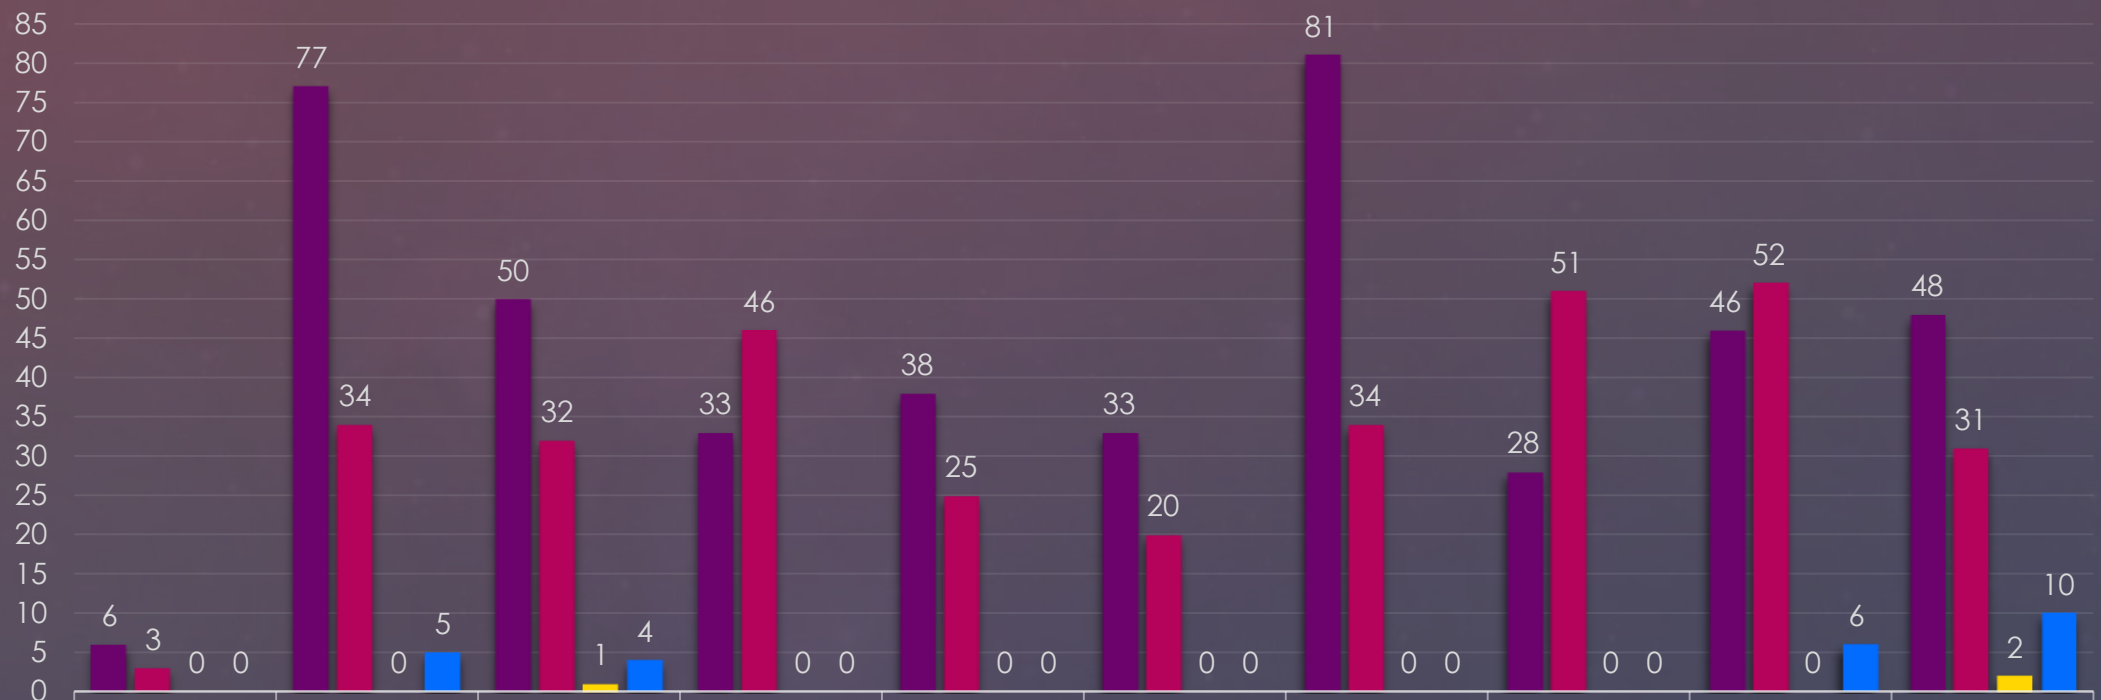

# STATISTIK BILANGAN KURSUS ANJURAN

## INSTITUT LATIHAN PENGANGKUTAN LAUT [MATRAIN]

	2025*	2024	2023	2022	2021	2020	2019	2018	2017	2016
■ GENERIK	6	77	50	33	38	33	81	28	46	48
■ FUNGSIONAL (UMUM)	3	34	32	46	25	20	34	51	52	31
■ FUNGSIONAL (COC)	0	0	1	0	0	0	0	0	0	2
■ FUNGSIONAL (MODULAR)	0	5	4	0	0	0	0	0	6	10

(\* ) Dikemaskini Sehingga Mac 2025