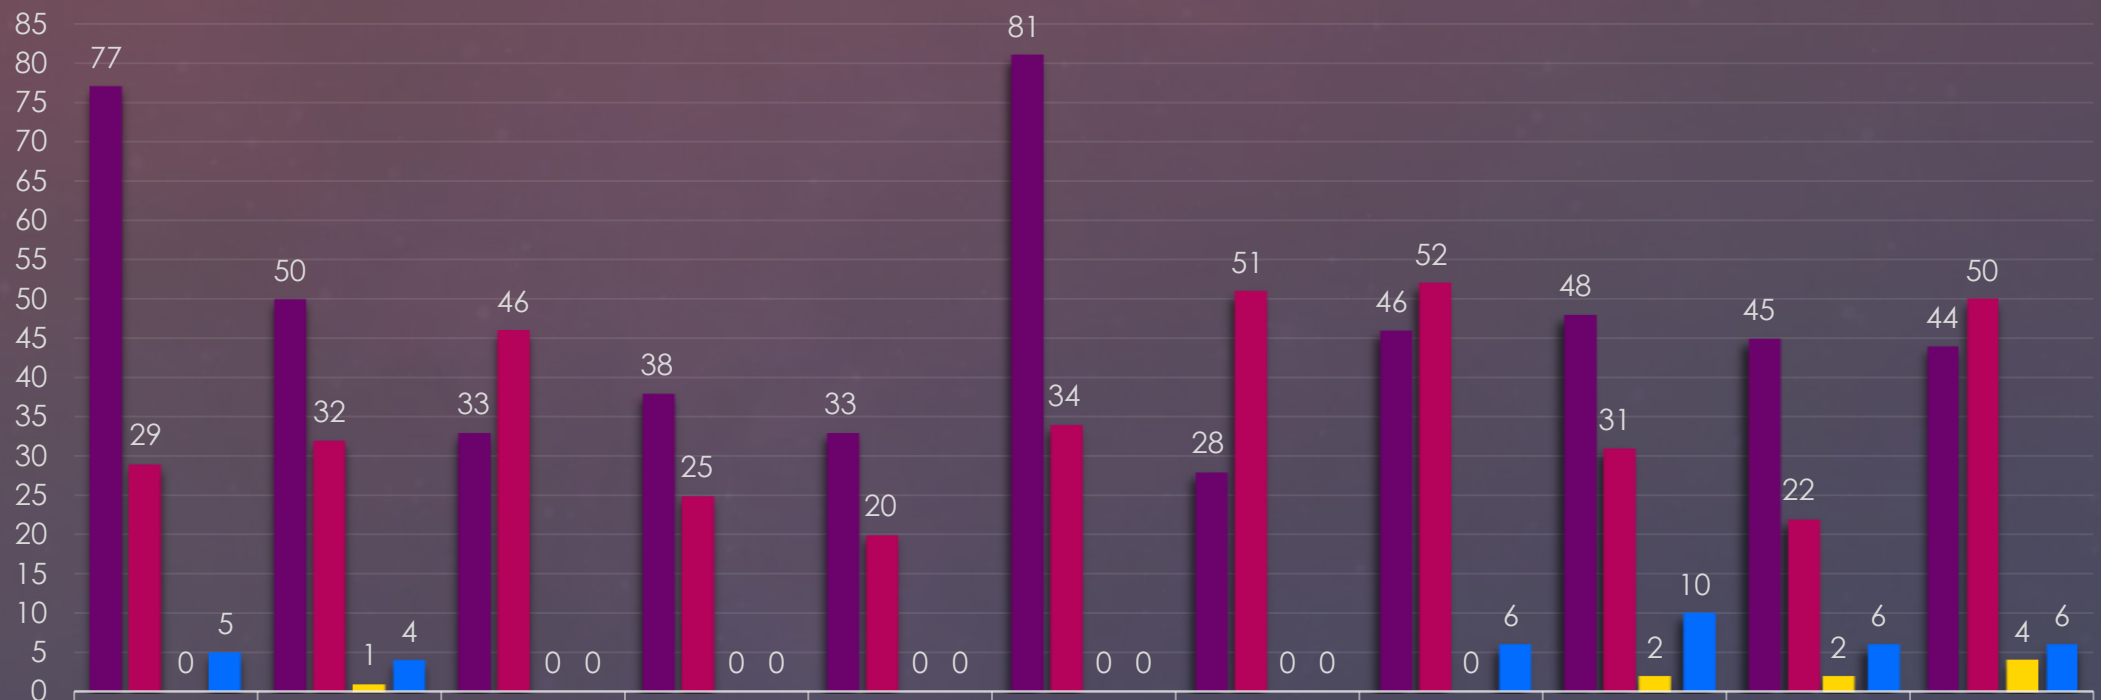

STATISTIK BILANGAN KURSUS ANJURAN

INSTITUT LATIHAN PENGANGKUTAN LAUT [MATRAIN]

	2024*	2023	2022	2021	2020	2019	2018	2017	2016	2015	2014
■ GENERIK	77	50	33	38	33	81	28	46	48	45	44
■ FUNGSIONAL (UMUM)	29	32	46	25	20	34	51	52	31	22	50
■ FUNGSIONAL (COC)	0	1	0	0	0	0	0	0	2	2	4
■ FUNGSIONAL (MODULAR)	5	4	0	0	0	0	0	6	10	6	6

(*) Dikemaskini Sehingga Disember 2024