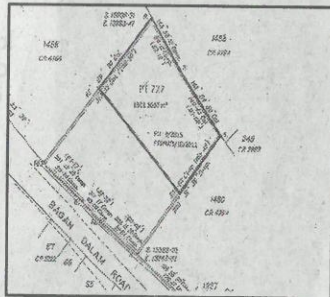

PEMILIKAN	KETERANGAN ASET	NILAI SEWAAN
KUMPULAN WANG PUSAT PERDAGANGAN LAUT (KWPL), JABATAN LAUT MALAYSIA	Penyewaan tanah kosong Lokasi : Lot PT 727, Seksyen 4, Bandar Butterworth, Daerah Seberang Perai Utara, Pulau Pinang Keluasan : 1,501.3037 meter persegi	RM5,380.00 sebulan (Penilaian terkini @ 6 Oktober 2017 - Jabatan Penilaian)

KENYATAAN HARTANAH UNTUK DISEWA

1. Tawaran adalah dipelawa dari syarikat atau individu yang berminat untuk menyewa tanah kosong seperti berikut:

PEMILIKAN	KETERANGAN ASET	NILAI SEWAAN
KUMPULAN WANG PUSAT PERDAGANGAN LAUT (KWPP), JABATAN LAUT MALAYSIA	Penyewaan tanah kosong Lokasi : Lot PT 727, Seksyen 4, Bandar Butterworth, Daerah Seberang Perai Utara, Pulau Pinang Keluasan : 1,501.3037 meter persegi	RM5,380.00 sebulan (Penilaian terkini @ 6 Oktober 2017 - Jabatan Penilaian)