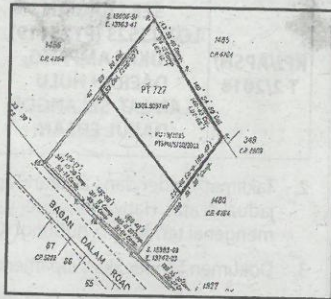

PEMILIKAN	KETERANGAN ASET	NILAI SEWAAN
KUMPULAN WANG PUSAT PERDAGANGAN LAUT (KWPL), JABATAN LAUT MALAYSIA	Penyewaan tanah kosong Lokasi : Lot PT 727, Seksyen 4, Bandar Butterworth, Daerah Seberang Perai Utara, Pulau Pinang Keluasan : 1,501.3037 meter persegi	RM5,380.00 sebulan (Penilaian terkini @ 6 Oktober 2017 - Jabatan Penilaian)