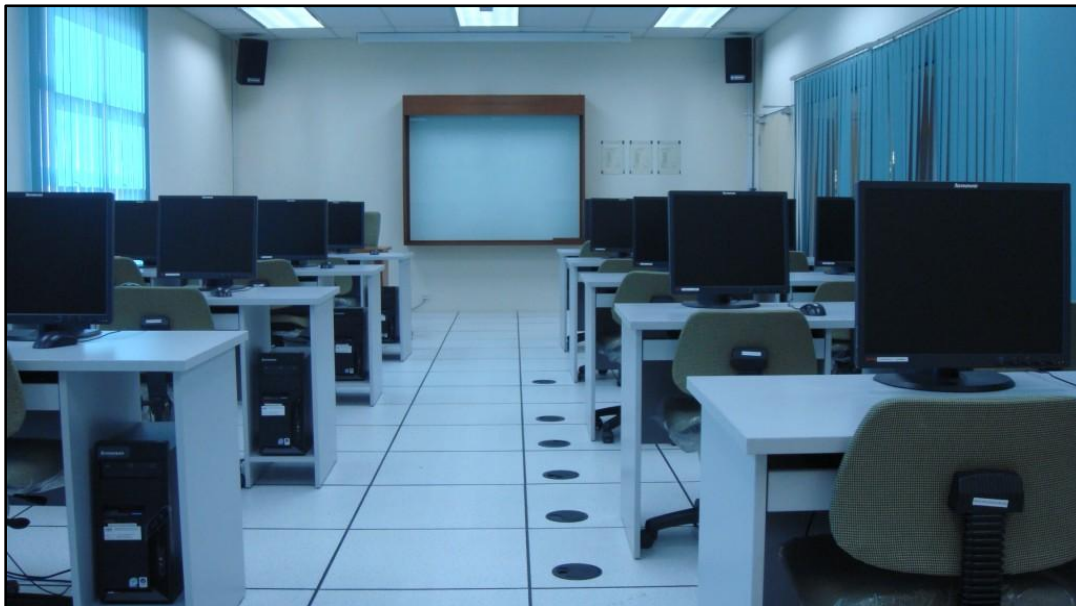

MAKMAL KOMPUTER (SUHAIL)

Lokasi	Bilik Suhail, Aras Bawah, Blok Pentadbiran
Kapasiti	21 Orang
Fungsi	Ceramah, Latihan Amali Berasaskan Komputer
Kemudahan	Komputer Peribadi (PC) ~ 21 buah (MS Office 2007) Mesin Pencetak ~ 3 unit pencetak LaserJet Kelengkapan Latihan ~ LCD Projektor beserta skrin putih 6' X 8' ~ Sistem Audio visual ~ 1 unit glass white board ~ Kemudahan Internet ~ Penghawa Dingin